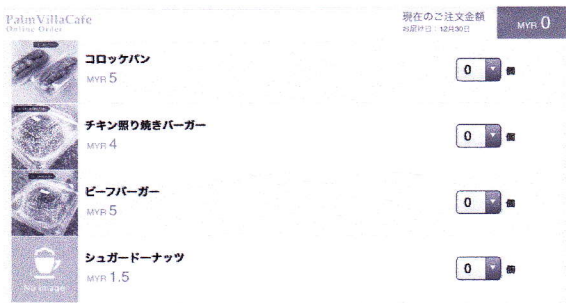

「パームヴィラ・カフェ」からのお知らせ！

*日本人学校のお昼のお弁当のご注文は2017年度4月新学期より一律オンライン注文のみになります。(パームビルカフェのみ)

メール注文は出来なくなりますのでご理解のほどよろしくお願い致します。
またネット環境の悪いお客様、及び幼稚部でやむを得ずご注文される場合のみ
当店留守番電話をご利用ください。

尚 留守番電話は合計約10件ほどしか録音されません。他のお客様の為にも出来る
限りオンライン注文して頂きますようご協力よろしくお願い致します。

*既存のオーダー用メールアドレスは4月から使用不可能になります。

注文手順は非常に簡単です。

当店ホームページ <http://www.palmvillacafe.com> より
まず商品を選んで頂きます。

次に

お名前 学年 クラス とメールアドレスを記入して頂きます。

あとは確認画面にて確定をクリックして頂くだけです。

* その他注意事項

- ・お名前はそのまま商品に記載されます。
  特に低学年の方は本人が確認できるようにご記入ください。
- ・当日朝9時以降のオーダーはいっさい受け付けられません。
- ・オーダーは必ず保護者の方が行ってください。
- ・調理パン、菓子パン類は数に限りがある為、
  ご用意できない場合もありますのでご了承くださいませ。
- ・お問い合わせのメールの返信は申し訳ございませんが当日夜以降になります。
- ・キャンセルする場合は、こちらからの確認メールから返信してその旨お伝えください。
- ・保護者の方のご注文の場合は名前の前にPTAとご記入ください。

2017年 2月